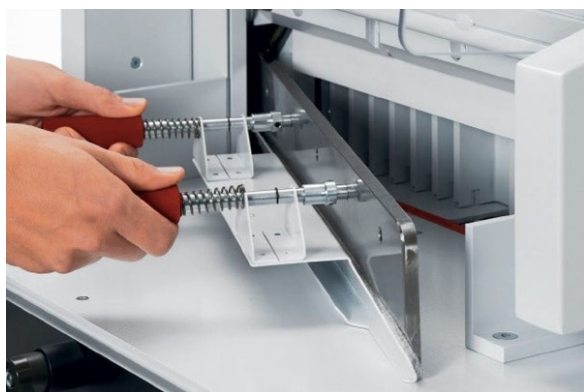

BEZPIECZNA WYMIANA NOŻA

Bezpieczna i wygodna wymiana ostrza bez zdejmowania osłon. Urządzenie do wymiany ostrza zakrywa krawędź tnącą, aby chronić operatora.