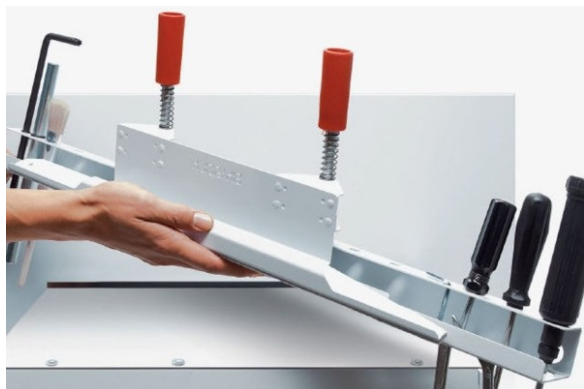

KURTYNA BEZPIECZEŃSTWA NA PODCZERWIĘĆ

Innowacyjna, niewidoczna dla ludzkiego oka wiązka światła podczerwonego w obszarze roboczym zapewnia tej profesjonalnej gilotynie najwyższy poziom bezpieczeństwa oraz wygodę użytkowania.

ELEKTRONICZNE POKRĘTŁO RĘCZNE

IDEALne do ręcznego pozycjonowania siodła, elektroniczne pokrętko ma bezstopniową regulację prędkości od bardzo wolnej do bardzo szybkiej.

OPATENTOWANE PRZYCISKI EASY-CUT

Cięcie gilotyną IDEAL 4860 jest wyjątkowo proste dzięki zastosowaniu opatentowanych przycisków EASY-CUT, które jednocześnie gwarantują bezpieczną obsługę oburęczną.

Bezpieczna i wygodna wymiana ostrza bez zdejmowania osłon. Urządzenie do wymiany ostrza zakrywa krawędź tnącą, aby chronić operatora.

PRAKTYCZNY UCHWYT NA NARZĘDZIA

Praktyczny zaczepiany uchwyt na narzędzia jest umieszczony w tylnej części gilotyny IDEAL 4860 i utrzymuje wszystkie niezbędne narzędzia do wymiany ostrzy i prac serwisowych w zasięgu ręki.

Parametry techniczne

Zastosowanie gilotyny	introligatorska
Marka	IDEAL
Długość linii cięcia	475 mm
Maksymalna grubość cięcia	80 mm
Minimalna resztk	35 mm
Głębokość stołu	450 mm
Rodzaj pracy noża	elektromechaniczny
Napęd docisku	elektromechaniczny
Moc dla układu noża	1100 W
Moc dla układu docisku	320 W
Moc dla układu siedła	100 W
Waga netto	232 kg