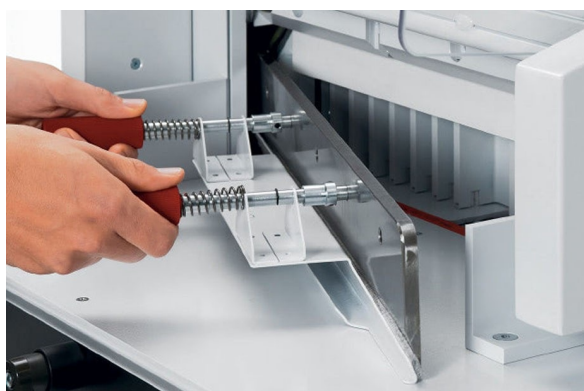

BEZPIECZNA WYMIANA NOŻA

Bezpieczna i wygodna wymiana ostrza bez zdejmowania osłon. Urządzenie do wymiany ostrza zakrywa krawędź tnącą, aby chronić operatora.