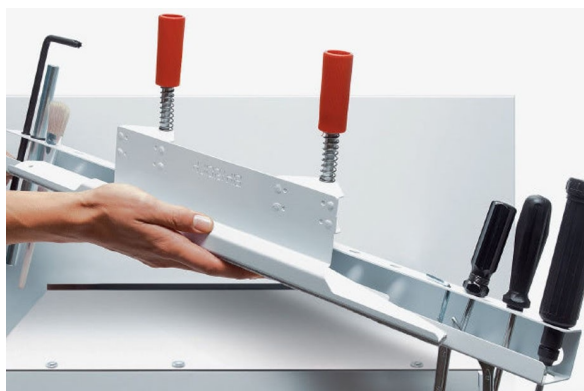

KURTYNA BEZPIECZEŃSTWA NA PODCZERWIĘĆ

Innowacyjna, niewidoczna dla ludzkiego oka wiązka światła podczerwonego w obszarze roboczym zapewnia tej profesjonalnej gilotynie najwyższy poziom bezpieczeństwa oraz wygodę użytkowania.

ELEKTRONICZNE POKRĘTŁO RĘCZNE

IDEALne do ręcznego pozycjonowania siedła, elektroniczne pokrętko ma bezstopniową regulację prędkości od bardzo wolnej do bardzo szybkiej.

OPATENTOWANE PRZYCISKI EASY-CUT

Cięcie tą gilotyną jest wyjątkowo proste dzięki zastosowaniu opatentowanych przycisków EASY-CUT, które jednocześnie gwarantują bezpieczną obsługę oburęczną.

Bezpieczna i wygodna wymiana ostrza bez zdejmowania osłon. Urządzenie do wymiany ostrza zakrywa krawędź tnącą, aby chronić operatora.

PRAKTYCZNY UCHWYT NA NARZĘDZIA

Praktyczny zaczepiany uchwyt na narzędzia jest umieszczony w tylnej części gilotyny i utrzymuje wszystkie niezbędne narzędzia do wymiany ostrzy i prac serwisowych w zasięgu ręki.

Parametry techniczne

Zastosowanie gilotyny	intrologatorska
Marka	IDEAL
Długość linii cięcia	520 mm
Maksymalna grubość cięcia	80 mm
Minimalna resztką	35 mm
Głębokość stołu	520 mm
Rodzaj pracy noża	elektromechaniczny
Napęd docisku	elektromechaniczny
Moc dla układu noża	1100 W
Moc dla układu docisku	320 W
Moc dla układu siodła	100 W
Waga netto	232 kg