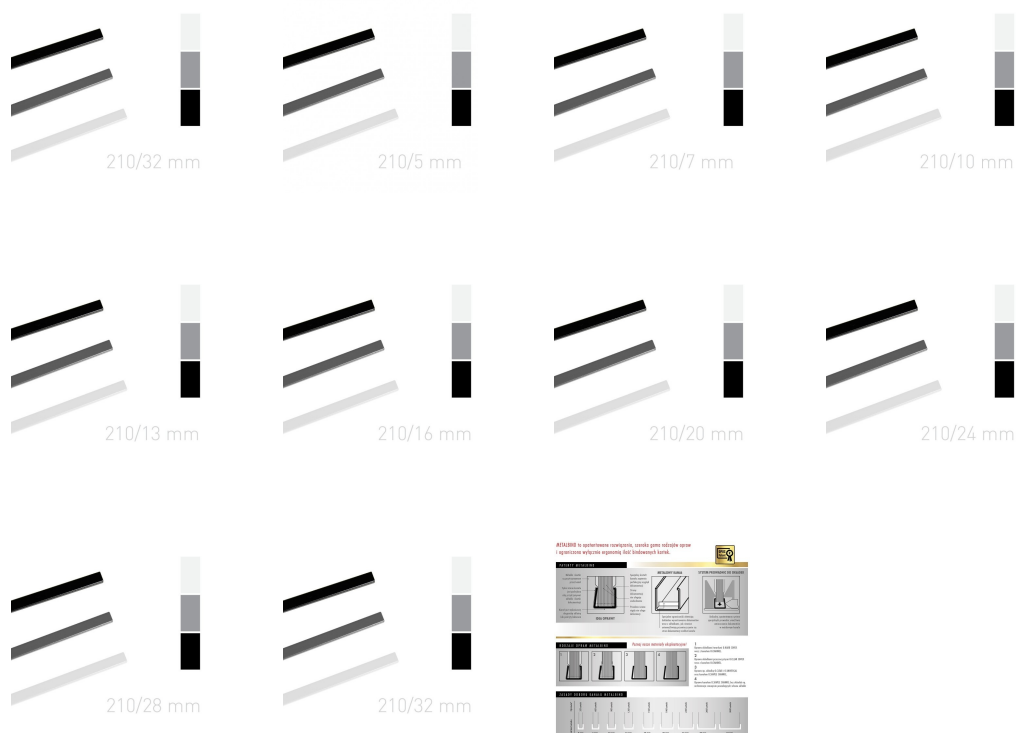

Marka	OPUS
Szerokość kanału	32 mm (oprawia do 300 kartek*)
Długość kanału	210 mm
Rodzaj okleiny	kanał lakierowany
* próby wykonano na papierze	80 g/m²
Format oprawy	A5 orientacja pionowa, A4 orientacja pozioma
Dostępne kolory	biały, czarny, szary

Galeria

Znajdź produkt na:

<https://opus.pl/kanał-lakierowany-o-simple-channel-210-mm-a4-poziomo-a5-pionowo-25-sztuk>