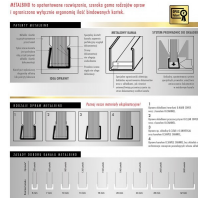

Znajdź produkt na:

<https://opus.pl/kanal-oklejany-o-channel-classic-304-mm-a3-poziamo-a4-pionowo-10-sztuk>