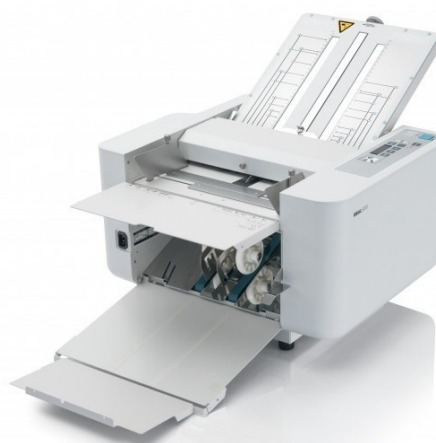

OPUS Sp. z o. o.
ul. Toruńska 8, 44-122 Gliwice

+48 32 420 11 11
kontakt@opus.pl
opus.pl

Falcerka biurowa

Falcerka - IDEAL 8335

Marka: IDEAL EAN: 4019364883354 Numer katalogowy: 883354

Cena netto: 15380,00 zł

Cena brutto: **18917,40 zł**

Opis produktu

ŁATWA OBSŁUGA

Panel sterowania z łatwymi w obsłudze elementami sterującymi i cyfrowym wyświetlaczem z licznikiem arkuszy (całkowitym lub wstępnie ustawionym) gwarantują łatwą, nieskomplikowaną obsługę.

BLOKOWANE OGRANICZNIKI PAPIERU

Ustawienia dla różnych złożań i rozmiarów papieru nadrukowane są na tacy podajnika.

RÓŻNE SPOSOBY SKŁADANIA

System strumieniowego wyrzucania papieru wyposażony został w przenośniki taśmowe, rolkę wyrzutową i regulowaną tacę na papier.

ŁATWE WYJMOWANIE ROLEK

Szybkie zwalnianie składanych rolek ułatwia regularną konserwację i czyszczenie.

Parametry techniczne

Marka	IDEAL
Prędkość falcowania	do 14400 kartek na godzinę
Minimalna gramatura papieru	50 g/m ²
Maksymalna gramatura papieru	140 g/m ²
Maksymalna gramatura papieru (dla pojedynczego złożenia)	210 g/m ²
Minimalny format papieru	B7 (tylko pojedyncze złożenie)
Maksymalny format papieru	A3
Cyfrowy licznik	tak
Automatyczne wyłączenie po wykonaniu zadania	tak