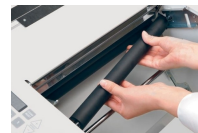

Automatyczne wyłączenie po otwarciu pokrywy	tak
Optyczna i dźwiękowa sygnalizacja zacięcia papieru	tak
Automatyczne rozpoznanie wielkości papieru	nie
Waga netto	27 kg
Waga brutto	30 kg
Wysokość	610 mm
Szerokość	1020 mm
Głębokość	520 mm
Wysokość po złożeniu	520 mm
Szerokość po złożeniu	670 mm
Głębokość po złożeniu	520 mm
Gwarancja na urządzenie	2 lata
Sposoby składania papieru	standardowe listowe (na 2), w "zestkę" (na 3), pojedyncze (na 2), równoległe podwójne (na 4), podwójne "do środka" (na 3), typu folder rozkładówka (na 3)

Galeria

Znajdź produkt na:

<https://opus.pl/falcerka-ideal-8335>