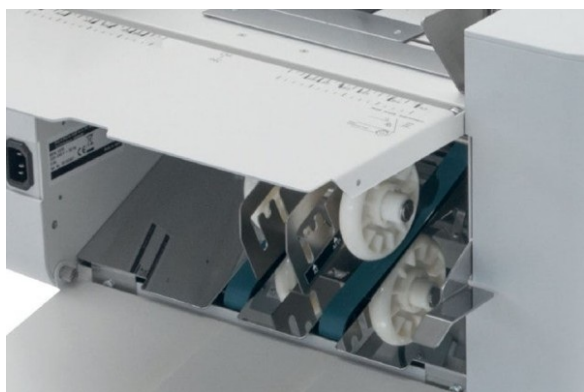

OPUS Sp. z o. o.
ul. Toruńska 8, 44-122 Gliwice

+48 32 420 11 11
kontakt@opus.pl
opus.pl

Falcerka biurowa

Falcerka - IDEAL 8335

Marka: IDEAL EAN: 4019364883354 Numer katalogowy: 883354

Cena netto: 15380,00 zł

BLOKOWANE OGRANICZNIKI PAPIERU

Ustawienia dla różnych złożań i rozmiarów papieru nadrukowane są na tacy podajnika.

RÓŻNE SPOSOBY SKŁADANIA

System strumieniowego wyrzucania papieru wyposażony został w przenośniki taśmowe, rolkę wyrzutową i regulowaną tacę na papier.

ŁATWE WYJMOWANIE ROLEK

Szybkie zwalnianie składanych rolek ułatwia regularną konserwację i czyszczenie.

Parametry techniczne

Marka	IDEAL
Prędkość falcowania	do 14400 kartek na godzinę
Minimalna gramatura papieru	50 g/m ²
Maksymalna gramatura papieru	140 g/m ²
Maksymalna gramatura papieru (dla pojedynczego złożenia)	210 g/m ²
Minimalny format papieru	B7 (tylko pojedyncze złożenie)
Maksymalny format papieru	A3
Cyfrowy licznik	tak
Automatyczne wyłączenie po wykonaniu zadania	tak