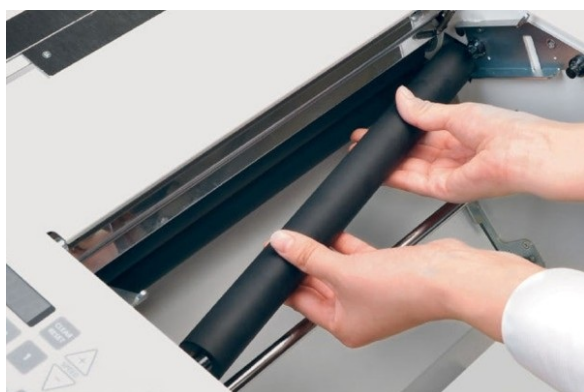

BLOKOWANE OGRANICZNIKI PAPIERU

Ustawienia dla różnych złożań i rozmiarów papieru nadrukowane są na tacy podajnika.

RÓŻNE SPOSOBY SKŁADANIA

System strumieniowego wyrzucania papieru wyposażony został w przenośniki taśmowe, rolkę wyrzutową i regulowaną tacę na papier.

ŁATWE WYJMOWANIE ROLEK

Szybkie zwalnianie składanych rolek ułatwia regularną konserwację i czyszczenie.

Parametry techniczne

Marka	IDEAL
Prędkość falcowania	do 14400 kartek na godzinę
Minimalna gramatura papieru	50 g/m ²
Maksymalna gramatura papieru	140 g/m ²
Maksymalna gramatura papieru (dla pojedynczego złożenia)	210 g/m ²
Minimalny format papieru	B7 (tylko pojedyncze złożenie)
Maksymalny format papieru	A3
Cyfrowy licznik	tak
Automatyczne wyłączenie po wykonaniu zadania	tak