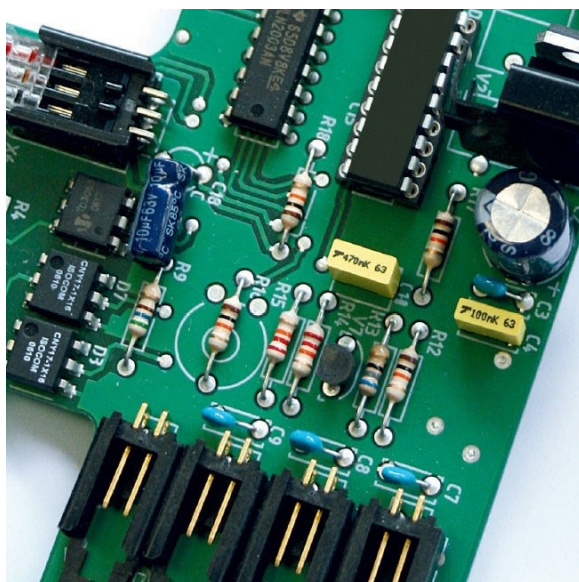

Cena brutto: **3640,80 zł**

Opis produktu

Wygodna w obsłudze i mocna przybiurkowa niszczarka dokumentów z funkcją SSC – Smart Shred Control – która zapobiega zacięciu papieru. Posiada wszystkie systemy zabezpieczeń i unikalne funkcje, jak kontrolowany fotokomórką AUTO/START/STOP czyli inteligentny przełącznik trybu pracy ze wskaźnikiem optycznym. Obudowa z płyty meblowej, drzwiczki zabezpieczone zamkiem magnetycznym, energooszczędny, cicho pracujący i przyjazny dla środowiska silnik 390 W, plastikowy kosz na ścinki, kółka. Do tego możliwość wyboru 3 wersji urządzenia o różnych parametrach niszczenia (od 4 mm w systemie paskowym po 2 × 15 mm oraz 4 x 40 mm w systemie paskowo-odcinkowym).

Przełącznik Easy Switch

To przede wszystkim łatwość obsługi. Inteligentny wielofunkcyjny przełącznik ze zintegrowanymi wskaźnikami świetlnymi wskazującymi aktualny stan pracy urządzenia. Pełni także funkcję „wyłącznika awaryjnego”.

SSC – inteligentna kontrola niszczenia

Uśmiechnij się ;) teraz niszczenie odbywa się bez zacięć papieru! Uśmiechnięta buźka informuje Cię o ilości podawanych dokumentów, jeśli świeci na zielono, wszystko jest w porządku. Jeśli buźka miga oznacza to, że ilość papieru jest zbyt duża i urządzenie jest za bardzo obciążone.

Komponenty elektroniczne najwyższej jakości

Sprawdzone i przetestowane: niezawodna płytką drukowaną kontrolująca wszystkie automatyczne funkcje niszcarki, w tym tryb oszczędzania energii.

Wygodny pojemnik na ścinki