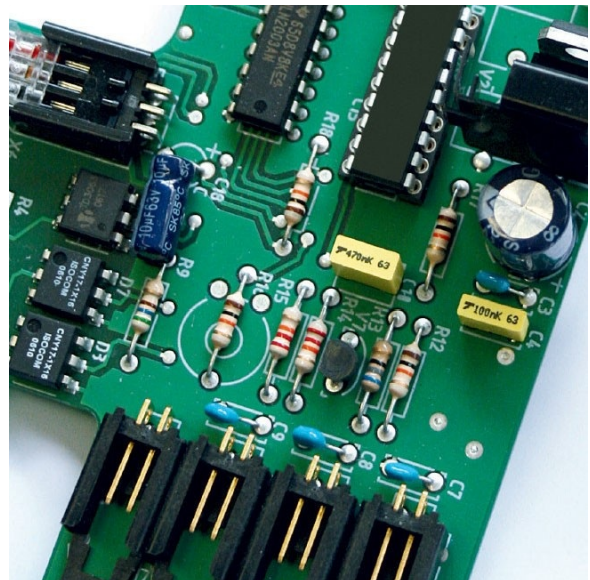

### Opis produktu

Wygodna w obsłudze i mocna przybiurkowa niszczarka dokumentów z funkcją SSC – Smart Shred Control – która zapobiega zacięciu papieru. Posiada wszystkie systemy zabezpieczeń i unikalne funkcje, jak kontrolowany fotokomórką AUTO/START/STOP czyli inteligentny przełącznik trybu pracy ze wskaźnikiem optycznym. Obudowa z płyty meblowej, drzwiczki zabezpieczone zamkiem magnetycznym, energooszczędny, cicho pracujący i przyjazny dla środowiska silnik 390 W, plastikowy kosz na ścinki, kółka. Do tego możliwość wyboru 3 wersji urządzenia o różnych parametrach niszczenia (od 4 mm w systemie paskowym po 2 × 15 mm oraz 4 x 40 mm w systemie paskowo-odcinkowym).

## Przełącznik Easy Switch

To przede wszystkim łatwość obsługi. Inteligentny wielofunkcyjny przełącznik ze zintegrowanymi wskaźnikami świetlnymi wskazującymi aktualny stan pracy urządzenia. Pełni także funkcję „wyłącznika awaryjnego”.

## SSC – inteligentna kontrola niszczenia

Uśmiechnij się ;) teraz niszczenie odbywa się bez zacięć papieru! Uśmiechnięta buźka informuje Cię o ilości podawanych dokumentów, jeśli świeci na zielono, wszystko jest w porządku. Jeśli buźka miga oznacza to, że ilość papieru jest zbyt duża i urządzenie jest za bardzo obciążone.

## Komponenty elektroniczne najwyższej jakości

Sprawdzone i przetestowane: niezawodna płytką drukowaną kontrolująca wszystkie automatyczne funkcje niszcarki, w tym tryb oszczędzania energii.