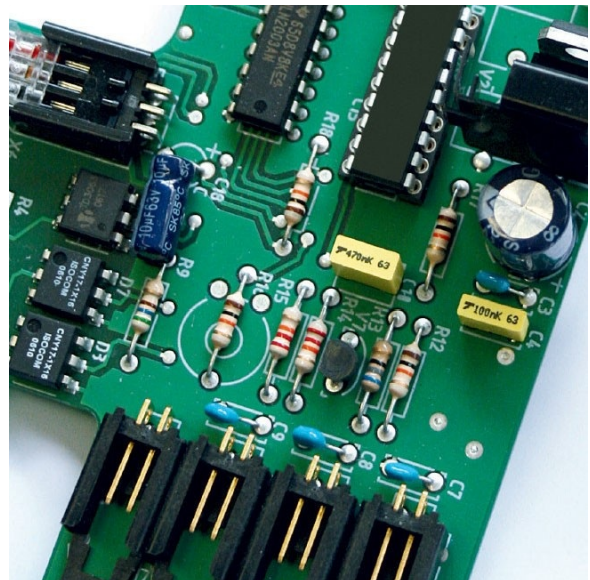

Cena brutto: **6950,73 zł**

Opis produktu

Wygodna w obsłudze i mocna przybiurkowa niszczarka dokumentów z funkcją SSC – Smart Shred Control – która zapobiega zacięciu papieru. Posiada wszystkie systemy zabezpieczeń i unikalne funkcje, jak kontrolowany fotokomórką AUTO/START/STOP czyli inteligentny przełącznik trybu pracy ze wskaźnikiem optycznym. Obudowa z płyty meblowej, drzwiczki zabezpieczone zamkiem magnetycznym, energooszczędny, cicho pracujący i przyjazny dla środowiska silnik 390 W, plastikowy kosz na ścinki, kółka. Do tego możliwość wyboru 3 wersji urządzenia o różnych parametrach niszczenia (od 4 mm w systemie paskowym po 2 × 15 mm oraz 4 x 40 mm w systemie paskowo-odcinkowym).

Przełącznik Easy Switch

To przede wszystkim łatwość obsługi. Inteligentny wielofunkcyjny przełącznik ze zintegrowanymi wskaźnikami świetlnymi wskazującymi aktualny stan pracy urządzenia. Pełni także funkcję „wyłącznika awaryjnego”.

SSC – inteligentna kontrola niszczenia

Uśmiechnij się ;) teraz niszczenie odbywa się bez zacięć papieru! Uśmiechnięta buźka informuje Cię o ilości podawanych dokumentów, jeśli świeci na zielono, wszystko jest w porządku. Jeśli buźka miga oznacza to, że ilość papieru jest zbyt duża i urządzenie jest za bardzo obciążone.

Komponenty elektroniczne najwyższej jakości

Sprawdzone i przetestowane: niezawodna płytką drukowaną kontrolująca wszystkie automatyczne funkcje niszcarki, w tym tryb oszczędzania energii.

Wygodny pojemnik na ścinki