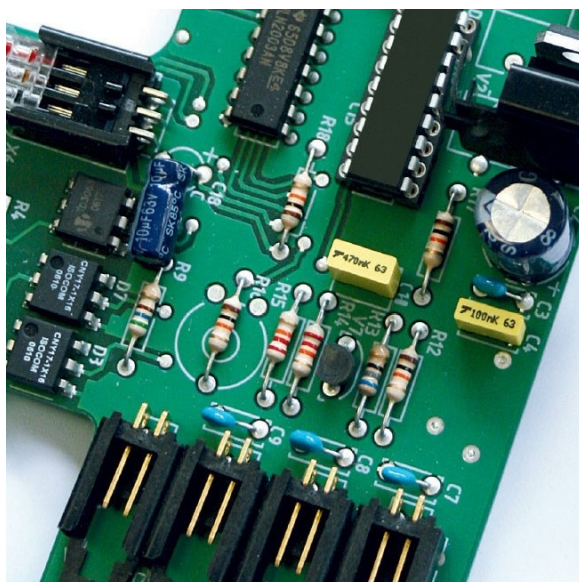

Cena brutto: **8089,71 zł**

Opis produktu

Wygodna w obsłudze i mocna przybiurkowa niszczarka dokumentów z funkcją SSC – Smart Shred Control – która zapobiega zacięciu papieru. Posiada wszystkie systemy zabezpieczeń i unikalne funkcje, jak kontrolowany fotokomórką AUTO/START/STOP czyli inteligentny przełącznik trybu pracy ze wskaźnikiem optycznym. Obudowa z płyty meblowej, drzwiczki zabezpieczone zamkiem magnetycznym, energooszczędny, cicho pracujący i przyjazny dla środowiska silnik 390 W, plastikowy kosz na ścinki, kółka. Do tego możliwość wyboru 3 wersji urządzenia o różnych parametrach niszczenia (od 4 mm w systemie paskowym po 2 × 15 mm oraz 4 x 40 mm w systemie paskowo-odcinkowym).

Przełącznik Easy Switch

To przede wszystkim łatwość obsługi. Inteligentny wielofunkcyjny przełącznik ze zintegrowanymi wskaźnikami świetlnymi wskazującymi aktualny stan pracy urządzenia. Pełni także funkcję „wyłącznika awaryjnego”.

SSC – inteligentna kontrola niszczenia

Uśmiechnij się ;) teraz niszczenie odbywa się bez zacięć papieru! Uśmiechnięta buźka informuje Cię o ilości podawanych dokumentów, jeśli świeci na zielono, wszystko jest w porządku. Jeśli buźka miga oznacza to, że ilość papieru jest zbyt duża i urządzenie jest za bardzo obciążone.

Komponenty elektroniczne najwyższej jakości

Sprawdzone i przetestowane: niezawodna płytką drukowaną kontrolująca wszystkie automatyczne funkcje niszcarki, w tym tryb oszczędzania energii.

Wygodny pojemnik na ścinki