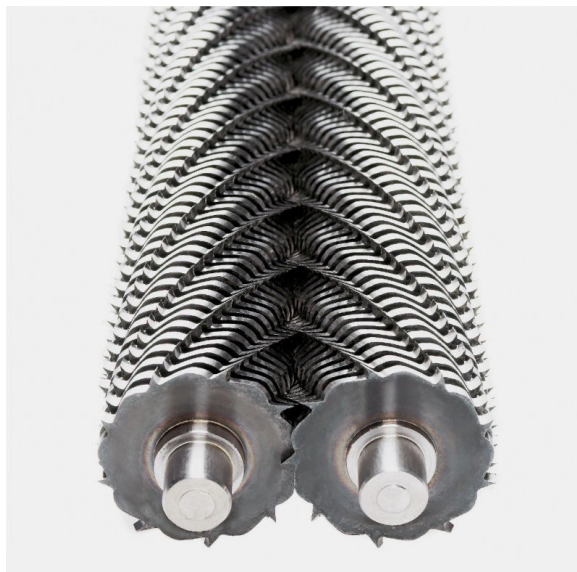

Hartowane stalowe noże tnące

Celem firmy Krug & Priester od zawsze była produkcja niszczarek niezawodnych o bardzo wysokiej jakości. Niszczarki biznesowe premium wyposażone są w najwyższej jakości noże tnące wykonane ze specjalnej hartowanej stali. Elementy te są poddawane największym obciążeniom, a mimo to mamy pewność ich niezawodności, dlatego też wprowadziliśmy dożywotnią gwarancję na ich pęknięcie.

Automatyczne smarowanie noży tnących

Dzięki ciągłemu smarowaniu noży tnących podczas rozdrabniania papieru mamy gwarancję stałej wysokiej wydajności (modele z automatyczną olejarką).