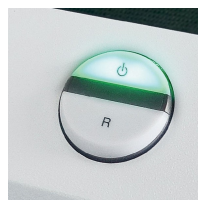

podajnik papieru, automatyczny rewers, automatyczny START/STOP, hartowane stalowe noże tnące, skrętne kółka, automatyczne zatrzymanie w przypadku zacięcia papieru, odporna na spinacze biurowe, odporna na zszywki biurowe, zabezpieczenie przed przegrzaniem
Dodatkowe cechy niszczarki	EASY SWITCH - wielofunkcyjny podświetlany przełącznik trybu prac, automatyczne zatrzymanie w przypadku przepełnienia kosza na ścinki, automatyczny rewers, odcięcie zasilania w przypadku zacięcia papieru, potrójne zabezpieczenie silnika, Automatic Oil Injection - automatyczne smarowanie noży tnących, Jednoelementowe hartowane stalowe noże tnące

Galeria

Znajdź produkt na:

<https://opus.pl/niszczarka-ideal-4108>