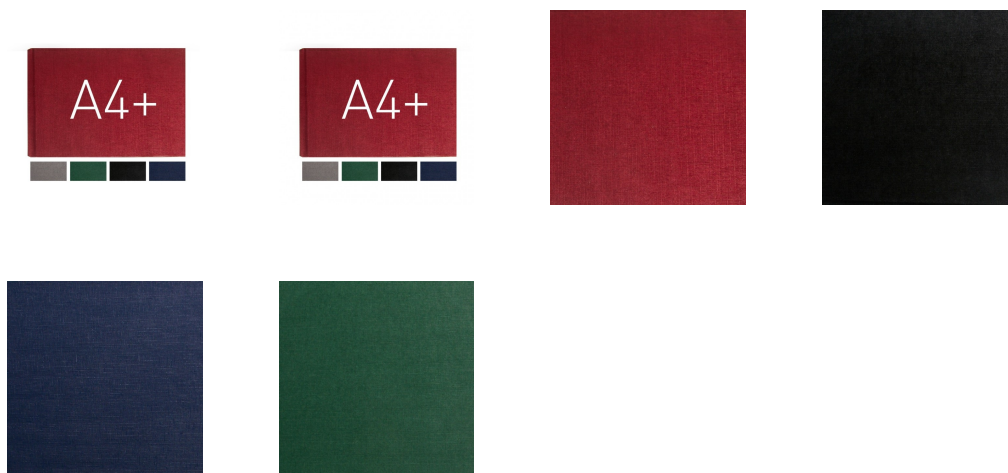

Format okładki	A4+ orientacja pozioma
Rodzaj okładki	Okładka twarda
Grubość okładki	2,2 mm
Rodzaj okleiny	Classic
System bindowania	METALBIND
Dostępne kolory	bordowy, czarny, niebieski, zielony

Galeria

Znajdź produkt na:

<https://opus.pl/okladka-twarda-o-hard-cover-classic-217-x-300-mm-a4-pozioma-10-par>