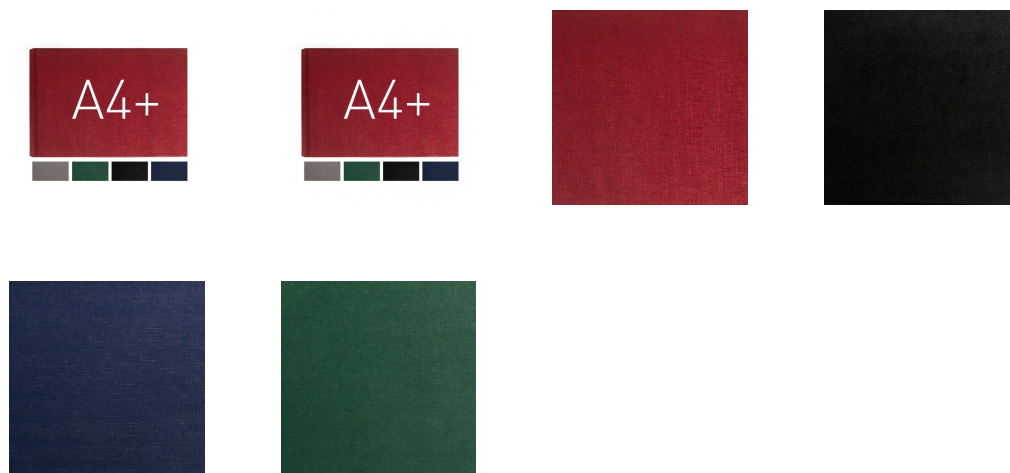

Format okładki	A4+ orientacja pozioma
Rodzaj okładki	Okładka twarda
Grubość okładki	2,2 mm
Rodzaj okleiny	Classic
System bindowania	METALBIND
Dostępne kolory	bordowy, czarny, niebieski, zielony

Galeria

Znajdź produkt na:

<https://opus.pl/okladka-twarda-o-hard-cover-classic-217-x-300-mm-a4-pozioma-10-par>