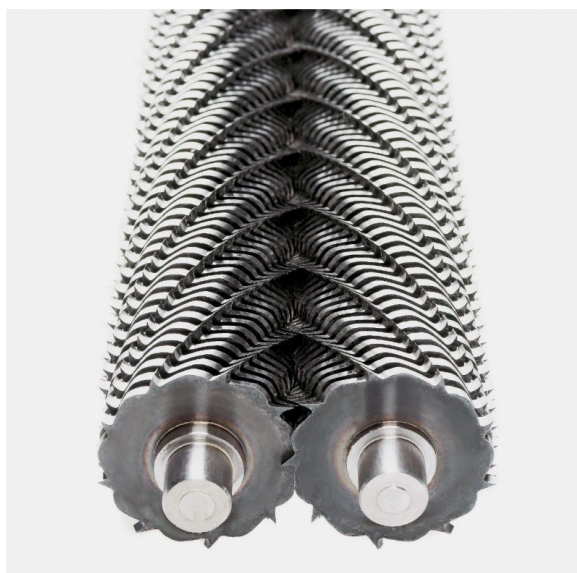

Hartowane stalowe noże tnące

Celem firmy Krug & Priester od zawsze była produkcja niszczarek niezawodnych o bardzo wysokiej jakości. Niszczarki biznesowe premium wyposażone są w najwyższej jakości noże tnące wykonane ze specjalnej hartowanej stali. Elementy te są poddawane największym obciążeniom, a mimo to mamy pewność ich niezawodności, dlatego też wprowadziliśmy dożywotnią gwarancję na ich pęknięcie.