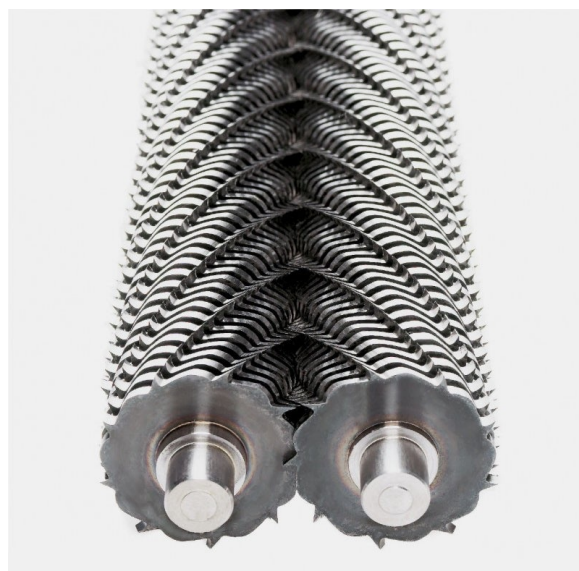

Hartowane stalowe noże tnące

Celem firmy Krug & Priester od zawsze była produkcja niszczarek niezawodnych o bardzo wysokiej jakości. Niszczarki biznesowe premium wyposażone są w najwyższej jakości noże tnące wykonane ze specjalnej hartowanej stali. Elementy te są poddawane największym obciążeniom, a mimo to mamy pewność ich niezawodności, dlatego też wprowadziliśmy dożywotnią gwarancję na ich pęknięcie.