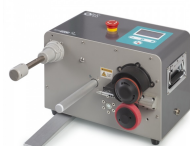

Parametry techniczne

Marka	aeroPOUCH
Prędkość maksymalna	20 m/min
Moc	300 W
Wskaźnik ciśnienia powietrza	tak
Regulacja ciśnienia powietrza	tak
Obsługa za pomocą pedału	tak
Obsługa poduszek powietrznych	tak
Obsługa mat powietrznych	tak
Waga netto	17 kg
Waga brutto	22,5 kg
Wysokość	385 mm
Szerokość	270 mm
Głębokość	280 mm
Gwarancja na urządzenie	2 lata
Cecha urządzenia	Sterowanie przyciskiem nożnym
Obsługiwane rolki z folią	Szerokość 200 mm (długość do 600 m), Szerokość 400 mm (długość do 500 m)

Galeria