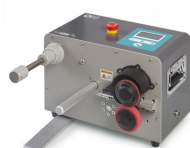

Parametry techniczne

Marka	aeroPOUCH
Prędkość maksymalna	20 m/min
Moc	300 W
Wskaźnik ciśnienia powietrza	tak
Regulacja ciśnienia powietrza	tak
Obsługa za pomocą pedału	tak
Obsługa poduszek powietrznych	tak
Obsługa mat powietrznych	tak
Waga netto	17 kg
Waga brutto	22,5 kg
Wysokość	385 mm
Szerokość	270 mm
Głębokość	280 mm
Gwarancja na urządzenie	2 lata
Cecha urządzenia	Sterowanie przyciskiem nożnym
Obsługiwane rolki z folią	Szerokość 200 mm (długość do 600 m), Szerokość 400 mm (długość do 500 m)

Galeria