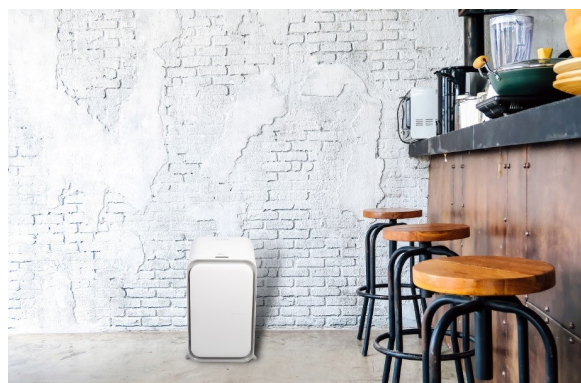

OTWIERAJ BEZDOTYKOWO NA RÓŻNE SPOSOBY

Automatyczny kosz na śmieci **otworzysz ruchem ręki czy uniesieniem kolana** – obszar działania czujnika wynosi ok. **35 cm**. Po 5 sekundach pokrywa zamknie się sama. Możesz także uruchomić **tryb czasowego otwarcia pokrywy**: dotknij odpowiedniej ikony, a pokrywa pozostanie otwarta przez 10 minut