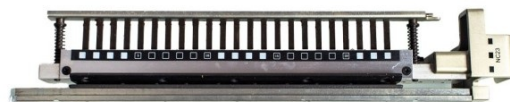

OPUS Sp. z o. o.
ul. Toruńska 8, 44-122 Gliwice

+48 32 420 11 11
kontakt@opus.pl
opus.pl

Moduł do bindownicy

Moduł - OPUS profiMax PUNCHBLOCK

Marka: OPUS EAN: 5903868100781 Numer katalogowy: 100781

Cena netto: 2015,00 zł

Cena brutto: **2478,45 zł**

Opis produktu

Moduł do bindownicy OPUS profiMax PUNCHBLOCK

Moduł bindujący kompatybilny z urządzeniami profiMax EL-PUNCH. Wyposażony w wyłączalne noże. Przeznaczony do oprawy grzbietem plastikowym, drutowym lub spiralnym. Dostępny w następujących wariantach:

- **14,25 / 3x8 mm** – dla oprawy grzbietem plastikowym. Otwory prostokątne 3x8 mm. 21 wyłączalnych noży
- **2:1 / 4x5.5 mm** – dla oprawy grzbietem drutowym. Otwory prostokątne o wymiarze 4x 5.5 mm. 23 wyłączalne noże
- **2:1 / 6x6 mm** – dla oprawy grzbietem drutowym. Otwory kwadratowe o długości boku 6 mm. 23

Parametry techniczne

Marka	OPUS
Rodzaj oprawianego grzbietu	drutowy
Rozstaw otworów	2:1"
Wymiar otworu	4 x 5,5 mm
Dziurkowanie: ilość wyłączalnych noży	23
Moduł kompatybilny z urządzeniami	profiMax EL-PUNCH