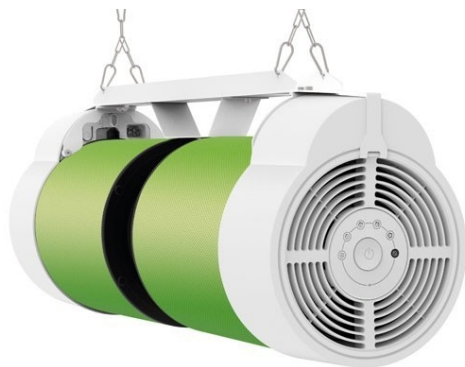

## Uchwyt sufitowy do powieszenia dwóch oczyszczaczy IDEAL AP 40 PRO

Marka: IDEAL Health EAN: 4019364973185 Numer katalogowy: 973185

Cena netto: 669,00 zł

Cena brutto: **822,87 zł**

Opis produktu

### Jak zapewnić dobrą cyrkulację powietrza i maksymalną wydajność?

Uchwyt sufitowy został tak zaprojektowany, by zagwarantować pełne bezpieczeństwo i funkcjonalność. Dzięki solidnym łańcuchom masz możliwość regulacji wysokości podwieszenia oczyszczaczy powietrza. W zestawie wraz z uchwytem znajdziesz 6 karabińczyków, 2 łańcuchy krótkie (13 cm) oraz 2 łańcuchy długie (150 cm).

### Ciesz się czystym powietrzem bez zmniejszania powierzchni użytkowej

Uchwyt na oczyszczacze powietrza IDEAL AP 40 PRO jest dedykowany do wszystkich pomieszczeń, w których nie chcemy lub nie możemy postawić oczyszczaczy powietrza na podłodze. Teraz też meble, wnęki czy inne bariery nie zakłócają wymiany powietrza.

### Minimalistyczny design i kompaktowe wymiary

Uchwyt sufitowy do oczyszczaczy powietrza IDEAL AP 40 PRO doskonale sprawdzi się zarówno w sektorze prywatnym, jak i publicznym. Szczególnie polecany jest do pomieszczeń ogólnodostępnych, do biur, gabinetów lekarskich, sklepów, warsztatów itp.