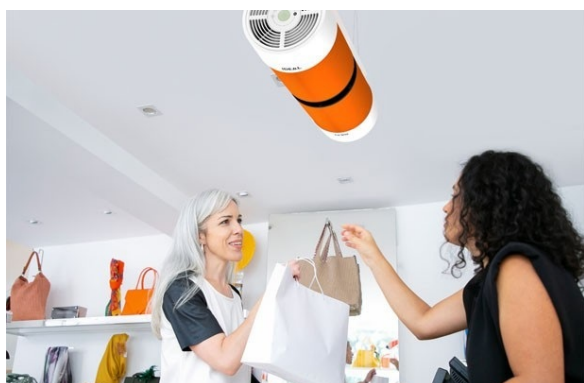

### Jak zapewnić dobrą cyrkulację powietrza i maksymalną wydajność?

Uchwyt sufitowy został tak zaprojektowany, by zagwarantować pełne bezpieczeństwo i funkcjonalność. Dzięki solidnym łańcuchom masz możliwość regulacji wysokości podwieszenia oczyszczaczy powietrza. W zestawie wraz z uchwytem znajdziesz 6 karabińczyków, 2 łańcuchy krótkie (13 cm) oraz 2 łańcuchy długie (150 cm).

### Ciesz się czystym powietrzem bez zmniejszania powierzchni użytkowej

Uchwyt na oczyszczacze powietrza IDEAL AP 40 PRO jest dedykowany do wszystkich pomieszczeń, w których nie chcemy lub nie możemy postawić oczyszczaczy powietrza na podłodze. Teraz też meble, wnęki czy inne bariery nie zakłócają wymiany powietrza.

### Minimalistyczny design i kompaktowe wymiary

Uchwyt sufitowy do oczyszczaczy powietrza IDEAL AP 40 PRO doskonale sprawdzi się zarówno w sektorze prywatnym, jak i publicznym. Szczególnie polecany jest do pomieszczeń ogólnodostępnych, do biur, gabinetów lekarskich, sklepów, warsztatów itp.