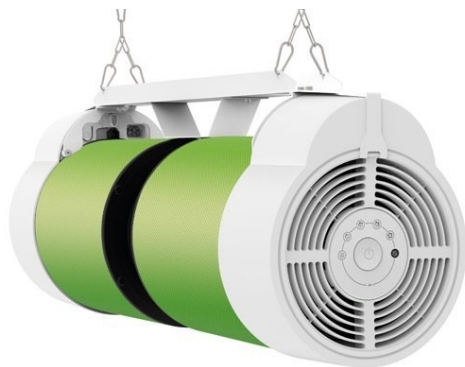

OPUS Sp. z o. o.
ul. Toruńska 8, 44-122 Gliwice

+48 32 420 11 11
kontakt@opus.pl
opus.pl

Akcesorium

Uchwyt sufitowy do powieszenia dwóch oczyszczaczy IDEAL AP 40 PRO

Marka: IDEAL Health EAN: 4019364973185 Numer katalogowy: 973185

Jak zapewnić dobrą cyrkulację powietrza i maksymalną wydajność?

Uchwyt sufitowy został tak zaprojektowany, by zagwarantować pełne bezpieczeństwo i funkcjonalność. Dzięki solidnym łańcuchom masz możliwość regulacji wysokości podwieszenia oczyszczaczy powietrza. W zestawie wraz z uchwytem znajdziesz 6 karabińczyków, 2 łańcuchy krótkie (13 cm) oraz 2 łańcuchy długie (150 cm).

Ciesz się czystym powietrzem bez zmniejszania powierzchni użytkowej

Uchwyt na oczyszczacze powietrza IDEAL AP 40 PRO jest dedykowany do wszystkich pomieszczeń, w których nie chcemy lub nie możemy postawić oczyszczaczy powietrza na podłodze. Teraz też meble, wnęki czy inne bariery nie zakłócają wymiany powietrza.

Minimalistyczny design i kompaktowe wymiary

Uchwyt sufitowy do oczyszczaczy powietrza IDEAL AP 40 PRO doskonale sprawdzi się zarówno w sektorze prywatnym, jak i publicznym. Szczególnie polecany jest do pomieszczeń ogólnodostępnych, do biur, gabinetów lekarskich, sklepów, warsztatów itp.