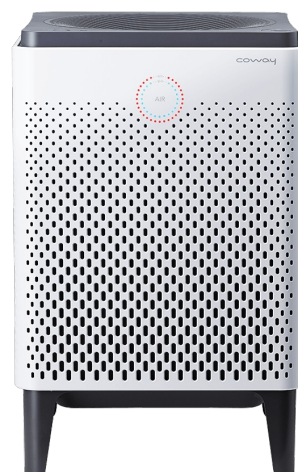

OPUS Sp. z o. o.
ul. Toruńska 8, 44-122 Gliwice

+48 32 420 11 11
kontakt@opus.pl
opus.pl

Oczyszczacz powietrza

Oczyszczacz powietrza - Coway Airmega 300 S

Marka: COWAY EAN: 8809239759817 Numer katalogowy: 759817

Cena netto: 1539,00 zł

Cena brutto: **1892,97 zł**

Opis produktu

Coway Airmega 300 S

Oczyszczacz powietrza Airmega 300 S doskonale sprawdzi się w dużych pomieszczeniach do 70 m². Jego zaletą jest **bardzo cicha praca** – oczyszczacz nie zakłóci Twojego odpoczynku ani pracy. Kompaktowa konstrukcja kryje wydajny **system Dual Power**, dzięki któremu urządzenie usuwa zanieczyszczenia różnej wielkości szybko i skutecznie.

Skuteczna filtracja z systemem Dual Power

Airmega 300 S wyposażono w dwa wentylatory, które skutecznie zasysają powietrze z pomieszczenia. System filtracji oczyszczacza obejmuje:

- **Filtr wstępny** – usuwa większe zanieczyszczenia, m.in. włosy, sierść zwierząt, kurz.
- **Dwa zestawy filtrów węglowych i Green True HEPA** – neutralizują drobny pył, bakterie, wirusy i zanieczyszczenia gazowe.

Wskaźnik jakości powietrza

Jakość powietrza w pomieszczeniu możesz monitorować w czasie rzeczywistym. Odczyty z czujników są wyświetlane za pomocą **pierścienia LED**.

Zakresy stężenia PM2,5

dane w rozbiću na kolory wskaźnika jakości powietrza dla trzech trybów czułości czujnika jakości powietrza