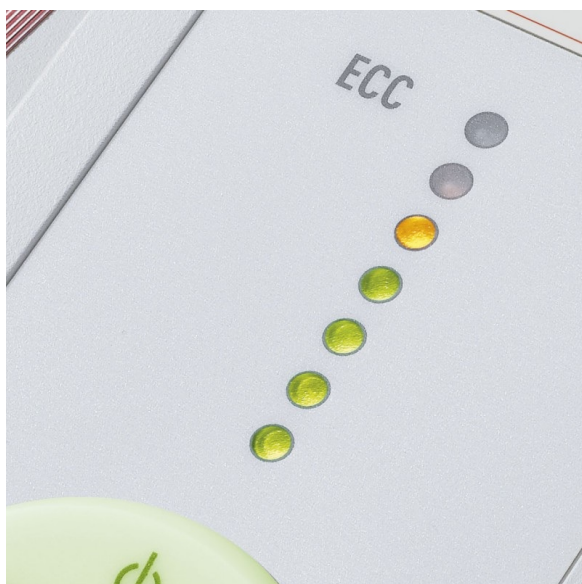

Komponenty najwyższej jakości

Niemiecka jakość w każdym detalu: szafka z regulowanymi metalowymi zawiasami oraz wysokiej jakości kółka skrętne.

Opatentowana klapka bezpieczeństwa

Wyjątkowo bezpieczna: elektronicznie sterowana klapka bezpieczeństwa w szczelinie podawczej, która zapobiega przypadkowemu wciągnięciu np. palców czy krawatu lub innych przedmiotów do urządzenia.

Komponenty elektroniczne najwyższej jakości

Sprawdzone i przetestowane: niezawodna płytko drukowana kontrolująca wszystkie automatyczne funkcje niszczarki, w tym tryb oszczędzania energii.

ECC – Electronic capacity control