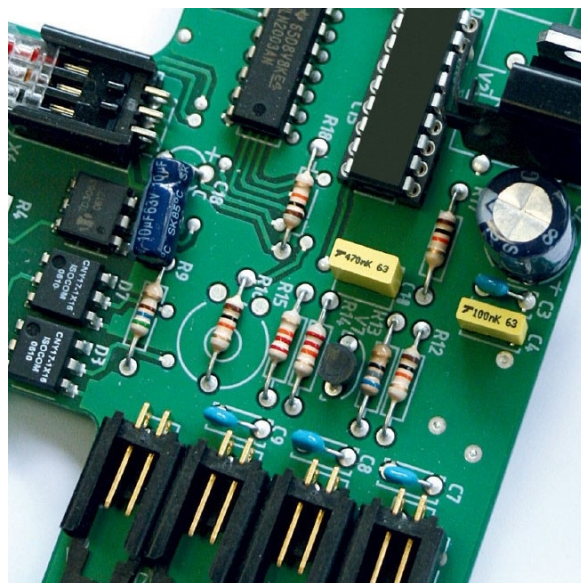

Przełącznik Easy Switch

To przede wszystkim łatwość obsługi. Inteligentny wielofunkcyjny przełącznik ze zintegrowanymi wskaźnikami świetlnymi wskazującymi aktualny stan pracy urządzenia. Pełni także funkcję „wyłącznika awaryjnego”.

Komponenty najwyższej jakości

Niemiecka jakość w każdym detalu: szafka z regulowanymi metalowymi zawiasami oraz wysokiej jakości kółka skrętne.

Opatentowana klapka bezpieczeństwa

Wyjątkowo bezpieczna: elektronicznie sterowana klapka bezpieczeństwa w szczelinie podawczej, która zapobiega przypadkowemu wciągnięciu np. palców czy krawatu lub innych przedmiotów do urządzenia.

Komponenty elektroniczne najwyższej jakości

Sprawdzone i przetestowane: niezawodna płytko drukowana kontrolująca wszystkie automatyczne funkcje niszczarki, w tym tryb oszczędzania energii.

ECC – Electronic capacity control