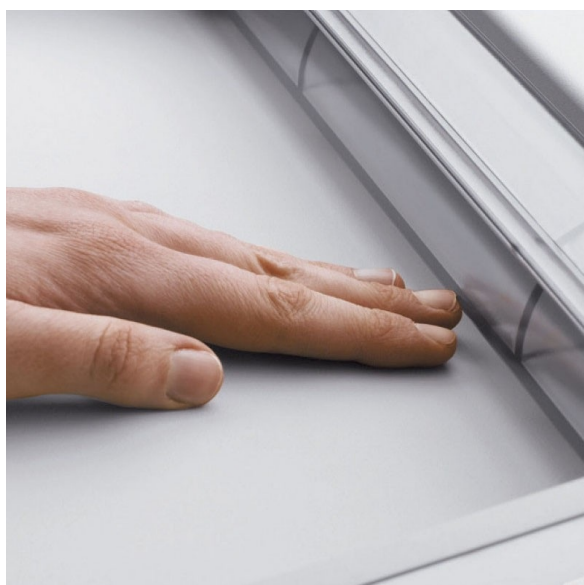

Wygodny pojemnik na ścinki

Przyjazny dla środowiska kosz na śmieci można łatwo wyjąć z szafki bez obawy o ubrudzenie się. Ścinki możemy zbierać bezpośrednio w pojemniku lub z jednorazowym workiem foliowym.

Komponenty najwyższej jakości

Niemiecka jakość w każdym detalu: szafka z regulowanymi metalowymi zawiasami oraz wysokiej jakości kółka skrętne.

Opatentowana klapka bezpieczeństwa

Wyjątkowo bezpieczna: elektronicznie sterowana klapka bezpieczeństwa w szczelinie podawczej, która zapobiega przypadkowemu wciągnięciu np. palców czy krawatu lub innych przedmiotów do urządzenia.