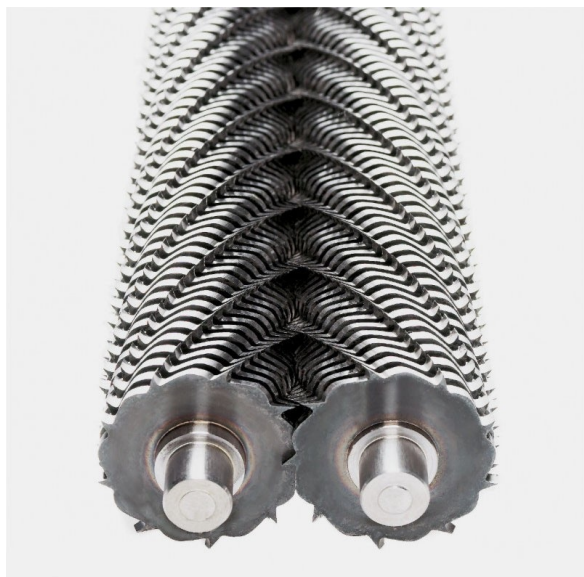

Odporne na zszywki i spinacze biurowe.

IDEAL
4002

Niszczarki biznesowe PREMIUM marki IDEAL

Jest to segment niszczarek do papieru charakteryzujący się bardzo dużą wydajnością oraz jakością

wykonania. Niewątpliwym atutem jest także cicha praca i energooszczędność.