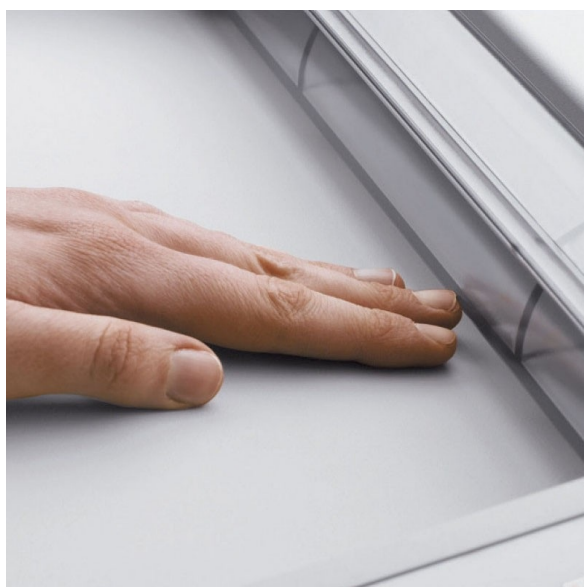

Wygodny pojemnik na ścinki

Przyjazny dla środowiska kosz na śmieci można łatwo wyjąć z szafki bez obawy o ubrudzenie się. Ścinki możemy zbierać bezpośrednio w pojemniku lub z jednorazowym workiem foliowym.

Komponenty najwyższej jakości

Niemiecka jakość w każdym detalu: szafka z regulowanymi metalowymi zawiasami oraz wysokiej jakości kółka skrętne.

Opatentowana klapka bezpieczeństwa

Wyjątkowo bezpieczna: elektronicznie sterowana klapka bezpieczeństwa w szczelinie podawczej, która zapobiega przypadkowemu wciągnięciu np. palców czy krawatu lub innych przedmiotów do urządzenia.