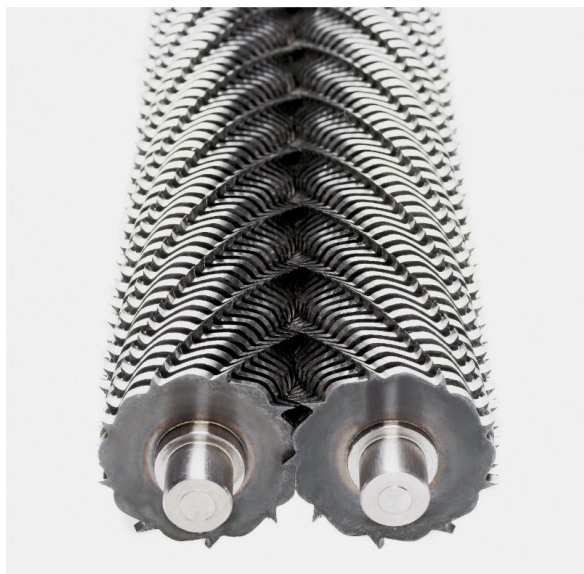

Odporne na zszywki i spinacze biurowe.

**IDEAL
4002**

Niszczarki biznesowe PREMIUM marki IDEAL

Jest to segment niszczarek do papieru charakteryzujący się bardzo dużą wydajnością oraz jakością

wykonania. Niewątpliwym atutem jest także cicha praca i energooszczędność.