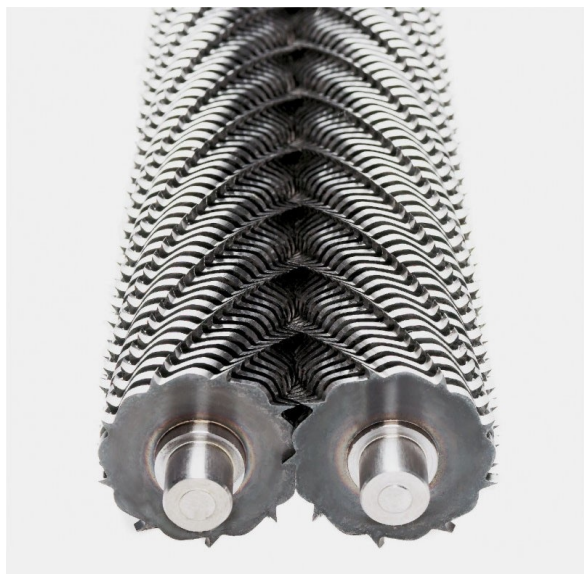

Hartowane stalowe noże tnące

Celem firmy Krug & Priester od zawsze była produkcja niszczarek niezawodnych o bardzo wysokiej jakości. Niszczarki biznesowe premium wyposażone są w najwyższej jakości noże tnące wykonane ze specjalnej hartowanej stali. Elementy te są poddawane największym obciążeniom, a mimo to mamy pewność ich niezawodności, dlatego też wprowadziliśmy dożywotnią gwarancję na ich pęknięcie. Uwaga: dożywotnia gwarancja nie dotyczy modeli micro cut (MC) oraz super micro cut (SMC).

Przełącznik Easy Switch

To przede wszystkim łatwość obsługi. Inteligentny wielofunkcyjny przełącznik ze zintegrowanymi wskaźnikami świetlnymi wskazującymi aktualny stan pracy urządzenia. Pełni także funkcję „wyłącznika awaryjnego”.