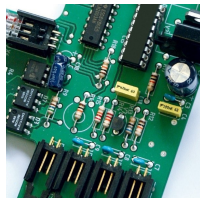

Znajdź produkt na:

<https://opus.pl/niszczarka-ideal-4005>