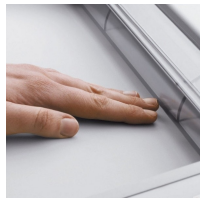

Znajdź produkt na:

<https://opus.pl/niszczarka-ideal-4005>