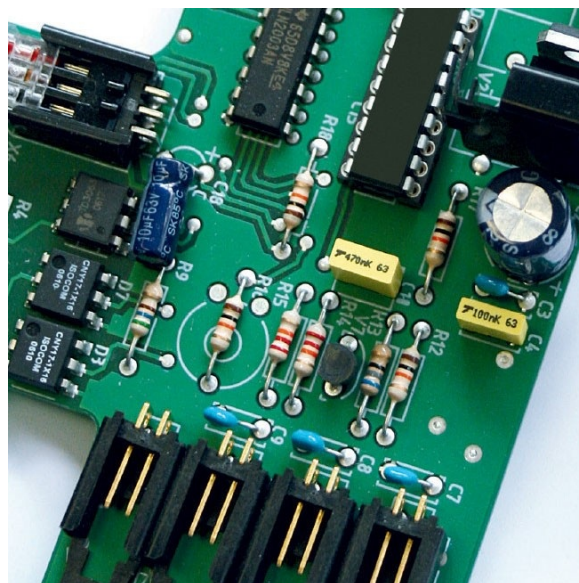

Przełącznik Easy Switch

To przede wszystkim łatwość obsługi. Inteligentny wielofunkcyjny przełącznik ze zintegrowanymi wskaźnikami świetlnymi wskazującymi aktualny stan pracy urządzenia. Pełni także funkcję „wyłącznika awaryjnego”.

Komponenty najwyższej jakości

Niemiecka jakość w każdym detalu: szafka z regulowanymi metalowymi zawiasami oraz wysokiej jakości kółka skrętne.

Opatentowana klapka bezpieczeństwa

Wyjątkowo bezpieczna: elektronicznie sterowana klapka bezpieczeństwa w szczelinie podawczej, która zapobiega przypadkowemu wciągnięciu np. palców czy krawatu lub innych przedmiotów do urządzenia.

Komponenty elektroniczne najwyższej jakości

Sprawdzone i przetestowane: niezawodna płytko drukowana kontrolująca wszystkie automatyczne funkcje niszczarki, w tym tryb oszczędzania energii.

ECC – Electronic capacity control