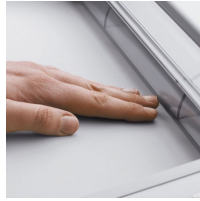

Znajdź produkt na:

<https://opus.pl/niszczarka-ideal-4005>