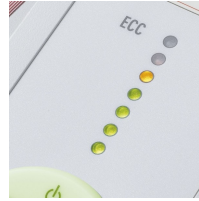

Znajdź produkt na:

<https://opus.pl/niszczarka-ideal-4005>