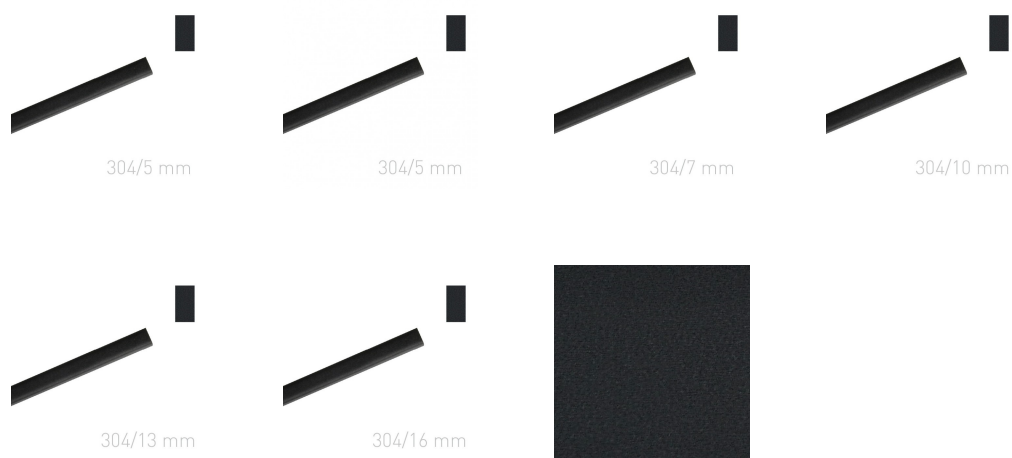

Szerokosc kanału	5 mm
Marka	OPUS
Szerokość kanału	5 mm (oprawia do 40 kartek*)
Długość kanału	304 mm
Rodzaj okleiny	Modern
* próby wykonano na papierze	80 g/m²
Format oprawy	A4+ orientacja pionowa, A3+ orientacja pozioma
Dostępne kolory	czarny

Galeria

Znajdź produkt na:

<https://opus.pl/kanal-oklejany-o-channel-modern-304-mm-a3-poziomo-a4-pionowo-10-sztuk-czarny>