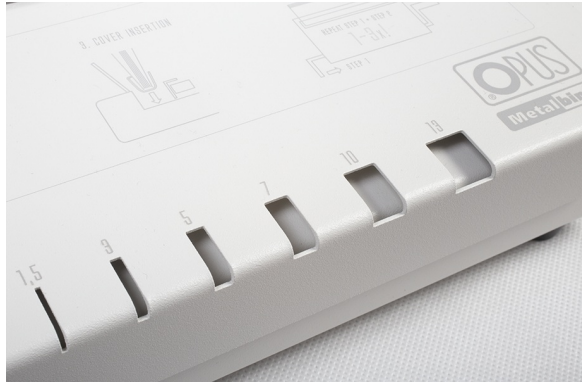

BINDOWNICA EASY 120 – NAJSZYBSZA I NAJSILNIEJSZA

Bindownica Easy 120 pracuje w systemie Metalbind – za jej pomocą zbindujesz dokumenty skutecznie i szybko. Dzięki opatentowanej szczęcie bindującej, równomiernie zaciskającej kanał, nie pozostanie w dokumentacji żadna luźna kartka, zaś możliwość dowolnego wyboru okładki i jej personalizacji pozwoli Ci stworzyć piękne, niepowtarzalne oprawy.

MAŁE GABARYTY, WYGODNA PRACA

Bindownica Easy 120 to kompaktowe, przenośne urządzenie, które nie wymaga podłączenia do żadnego źródła zasilania. Bindownicę łatwo jest zatem przenieść czy umieścić w dowolnym miejscu – sprawdzi się zarówno w biurze, jak i w domu. Solidna, metalowa konstrukcja gwarantuje z kolei stabilność i wygodę pracy, a także wieloletnią eksploatację urządzenia.

UNIWERSALNE I WYDAJNE URZĄDZENIE

Mimo małych wymiarów bindownica zapewnia niezwykle trwałe i wydajne bindowanie – **jednorazowo możesz zbindować od 1 do 120 kartek!** Ponadto Easy 120 pracuje także w systemie **C-Bind**, w którym okładki stanowią całość razem z kanałem – to czyni bindownicę jeszcze bardziej uniwersalną.

ŁATWY DOBÓR KANAŁU

Bindownica posiada **przyrząd doboru kanału**, dzięki któremu łatwo dopasujesz odpowiedni kanał do ilości kartek, które chcesz zbindować. Możesz wybrać kanał wykończony elegancką okleiną lub pokryty lakierem, ponadto ten sam kanał może być użyty zarówno w oprawie twardej, jak i miękkiej.