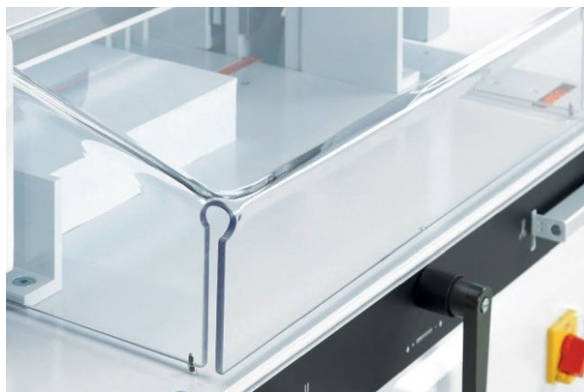

### **PRZEZROCZYSTA OSŁONA BEZPIECZEŃSTWA**

Umieszczona na zawiasach osłona bezpieczeństwa musi zostać zamknięta, aby możliwe było odblokowanie dźwigni ostrza gilotyny IDEAL 4815 podczas procesu cięcia.

## RĘCZNA KORBA

Kalibrowana korba ręczna i taśma pomiarowa z boku zapewniają dokładne pozycjonowanie siodła gilotyny.

## OPATENTOWANE PRZYCISKI EASY-CUT

Cięcie gilotyną IDEAL 4815 jest wyjątkowo proste dzięki zastosowaniu opatentowanych przycisków EASY-CUT, które jednocześnie gwarantują bezpieczną obsługę oburęczną.

## OPTYCZNA LINIA CIĘCIA

Optyczny wskaźnik linii cięcia ze szczególnie jasnymi i trwałymi diodami LED gwarantuje łatwe wyrównanie do paserów i precyzyjne cięcie.