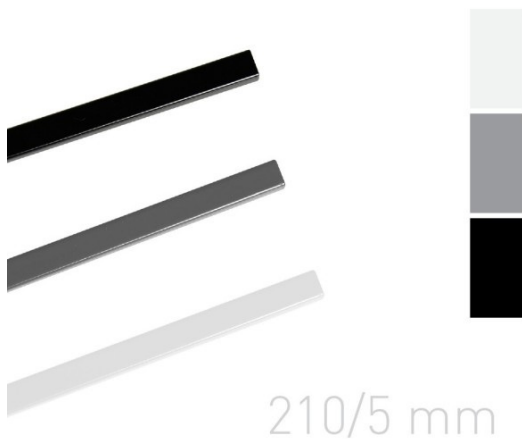

OPUS Sp. z o. o.
ul. Toruńska 8, 44-122 Gliwice

opus.pl

Kanał lakierowany

Kanał lakierowany - O.SIMPLE CHANNEL - 210 mm (A4 poziomo, A5 pionowo) - 25 sztuk

Marka: OPUS EAN: 5903868644025

Numer katalogowy: 644025

Metalowe, lakierowane kanały systemu METALBIND, które w połączeniu z okładkami miękkimi lub twardymi stanowią elegancką oprawę.

Parametry techniczne

Kolor: biały

Marka: OPUS

Długość kanału: 210 mm

*** próby wykonano na papierze:** 80 g/m²

Dostępne kolory: biały, czarny, szary

Szerokość kanału: 5 mm

Szerokość kanału: 5 mm (oprawia do 40 kartek*)

Rodzaj okleiny: kanał lakierowany

Format oprawy: A5 orientacja pionowa, A4 orientacja pozioma