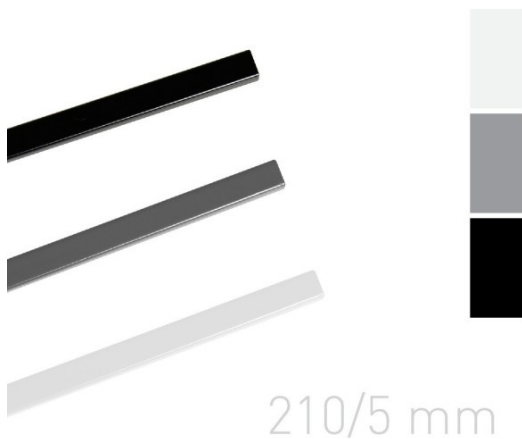

OPUS Sp. z o. o.
ul. Toruńska 8, 44-122 Gliwice

opus.pl

Kanał lakierowany

Kanał lakierowany - O.SIMPLE CHANNEL - 210 mm (A4 poziomo, A5 pionowo) - 25 sztuk

Marka: OPUS EAN: 5903868644025
Numer katalogowy: 644025

Metalowe, lakierowane kanały systemu METALBIND, które w połączeniu z okładkami miękkimi lub twardymi stanowią elegancką oprawę.

Parametry techniczne

Kolor: biały

Marka: OPUS

Długość kanału: 210 mm

*** próby wykonano na papierze:** 80 g/m²

Dostępne kolory: biały, czarny, szary

Szerokość kanału: 5 mm

Szerokość kanału: 5 mm (oprawia do 40 kartek*)

Rodzaj okleiny: kanał lakierowany

Format oprawy: A5 orientacja pionowa, A4 orientacja pozioma