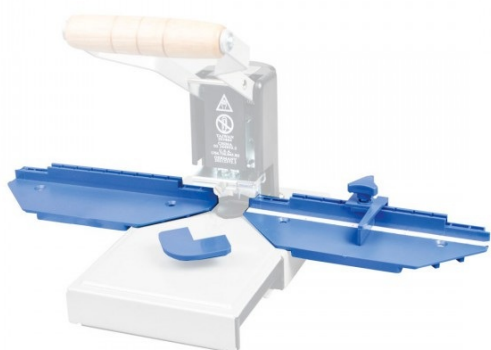

OPUS Sp. z o. o.
ul. Toruńska 8, 44-122 Gliwice

opus.pl

Akcesorium

Prowadnica O.CORNER CUTTER Paper Guide & Blades

Marka: OPUS EAN: 5903868401444

Numer katalogowy: 401444

Prowadnica plastikowa dla urządzenia O.CORNER CUTTER+ ułatwiająca pozycjonowanie papieru wraz z nożami D6 oraz D21.

Parametry techniczne

Marka: OPUS

Elementy zawarte w zestawie: prowadnica plastikowa Paper Guide ze skalą wyrażoną w cm, nóż do wycinania "łezek" do kalendarzy - D21 (1 szt.), nóż do dziurkowania - D6 (1 szt.), prowadnica typu "L" (1 szt.)