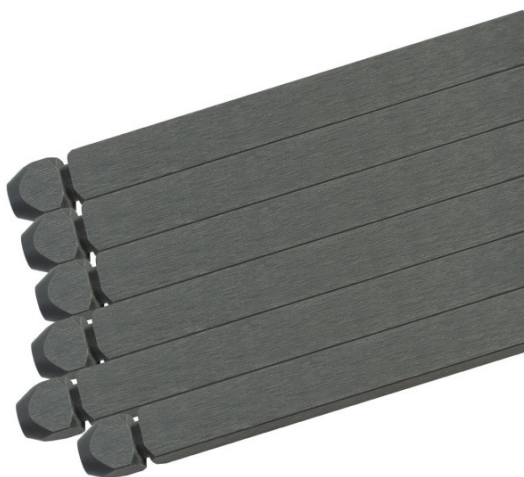

## Listwa do gilotyny IDEAL

Marka: IDEAL EAN: 4019364925511  
Numer katalogowy: 925511

Parametry techniczne

**Zastosowanie gilotyny:** introligatorska

**Marka:** IDEAL