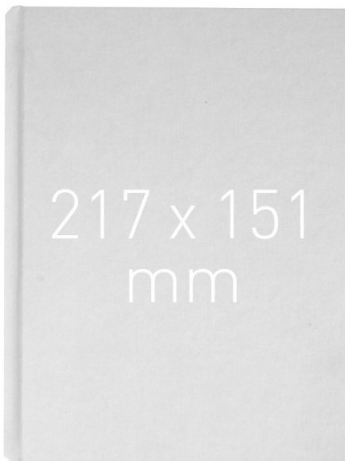

OPUS Sp. z o. o.

ul. Toruńska 8, 44-122 Gliwice

opus.pl

Okładka

Okładka twarda - O.HARD COVER Classic Duplex - 217 x 151 mm (A5+ pionowa) - 10 par

Marka: OPUS EAN: 5903868646555

Numer katalogowy: 646555

Twarda oprawa systemu METALBIND w okleinie Classic Duplex

Parametry techniczne

Kolor: biały

Wymiar okładki: 217 x 151 mm

Rodzaj okładki: Okładka twarda

Rozmiar grzbietu: brak lub nie dotyczy (kanały systemu METALBIND sprzedawane są osobno)

Dostępne kolory: biały, czarny

Marka: OPUS

Format okładki: A5+ orientacja pionowa

Grubość okładki: 2,2 mm

Rodzaj okleiny: Classic DUPLEX

System bindowania: METALBIND

Rodzaj wyłoczonego napisu: brak