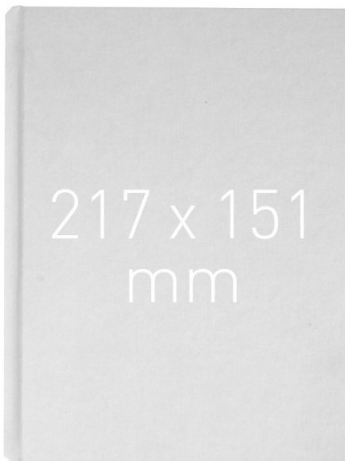

## **Okładka twarda - O.HARD COVER Classic Duplex - 217 x 151 mm (A5+ pionowa) - 10 par**

Marka: OPUS EAN: 5903868646555

Numer katalogowy: 646555

Twarda oprawa systemu METALBIND w okleinie Classic Duplex

### Parametry techniczne

**Kolor:** biały

**Wymiar okładki:** 217 x 151 mm

**Rodzaj okładki:** Okładka twarda

**Rozmiar grzbietu:** brak lub nie dotyczy (kanały systemu METALBIND sprzedawane są osobno)

**Dostępne kolory:** biały, czarny

**Marka:** OPUS

**Format okładki:** A5+ orientacja pionowa

**Grubość okładki:** 2,2 mm

**Rodzaj okleiny:** Classic DUPLEX

**System bindowania:** METALBIND

**Rodzaj wyłoczonego napisu:** brak