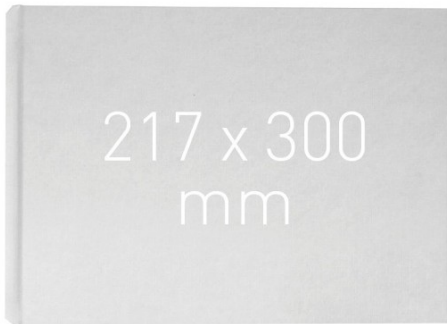

OPUS Sp. z o. o.

ul. Toruńska 8, 44-122 Gliwice

opus.pl

Okładka

Okładka twarda - O.HARD COVER Classic Duplex - 217 x 300 mm (A4+ pozioma) - 10 par

Marka: OPUS EAN: 5903868646531

Numer katalogowy: 646531

Twarda oprawa systemu METALBIND w okleinie Classic Duplex

Parametry techniczne

Kolor: biały

Wymiar okładki: 217 x 300 mm

Rodzaj okładki: Okładka twarda

Rozmiar grzbietu: brak lub nie dotyczy (kanały systemu METALBIND sprzedawane są osobno)

Dostępne kolory: biały, czarny

Marka: OPUS

Format okładki: A4+ orientacja pozioma

Grubość okładki: 2,2 mm

Rodzaj okleiny: Classic DUPLEX

System bindowania: METALBIND

Rodzaj wyłoczonego napisu: brak