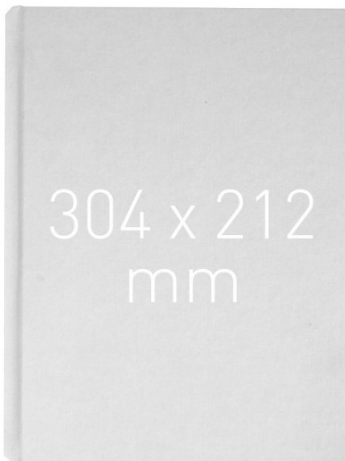

## **Okładka twarda - O.HARD COVER Classic Duplex - 304 x 212 mm (A4+ pionowa) - 10 par**

Marka: OPUS EAN: 5903868646524

Numer katalogowy: 646524

Twarda oprawa systemu METALBIND w okleinie Classic Duplex

### Parametry techniczne

**Kolor:** biały

**Wymiar okładki:** 304 x 212 mm

**Rodzaj okładki:** Okładka twarda

**Rozmiar grzbietu:** brak lub nie dotyczy (kanały systemu METALBIND sprzedawane są osobno)

**Dostępne kolory:** biały, czarny

**Marka:** OPUS

**Format okładki:** A4+ orientacja pionowa

**Grubość okładki:** 2,2 mm

**Rodzaj okleiny:** Classic DUPLEX

**System bindowania:** METALBIND

**Rodzaj wyłoczonego napisu:** brak