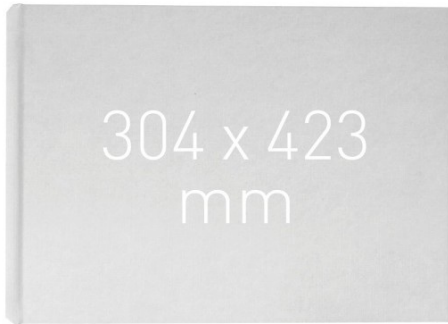

OPUS Sp. z o. o.

ul. Toruńska 8, 44-122 Gliwice

opus.pl

Okładka

Okładka twarda - O.HARD COVER Classic Duplex - 304 x 423 mm (A3+ pozioma) - 10 par

Marka: OPUS EAN: 5903868646500

Numer katalogowy: 646500

Twarda oprawa systemu METALBIND w okleinie Classic Duplex

Parametry techniczne

Kolor: biały

Wymiar okładki: 304 x 423 mm

Rodzaj okładki: Okładka twarda

Rozmiar grzbietu: brak lub nie dotyczy (kanały systemu METALBIND sprzedawane są osobno)

Dostępne kolory: biały, czarny

Marka: OPUS

Format okładki: A3+ orientacja pozioma

Grubość okładki: 2,2 mm

Rodzaj okleiny: Classic DUPLEX

System bindowania: METALBIND

Rodzaj wyłoczonego napisu: brak