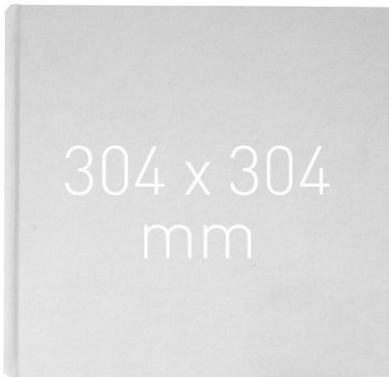

## **Okładka twarda - O.HARD COVER Classic Duplex - 304 x 304 mm (kwadratowa) - 10 par**

Marka: OPUS EAN: 5903868646517

Numer katalogowy: 646517

Twarda oprawa systemu METALBIND w okleinie Classic Duplex

### Parametry techniczne

**Kolor:** biały

**Wymiar okładki:** 304 x 304 mm

**Rodzaj okładki:** Okładka twarda

**Rozmiar grzbietu:** brak lub nie dotyczy (kanały systemu METALBIND sprzedawane są osobno)

**Dostępne kolory:** biały, czarny

**Marka:** OPUS

**Format okładki:** kwadrat o boku 304 mm

**Grubość okładki:** 2,2 mm

**Rodzaj okleiny:** Classic DUPLEX

**System bindowania:** METALBIND

**Rodzaj wyłoczonego napisu:** brak