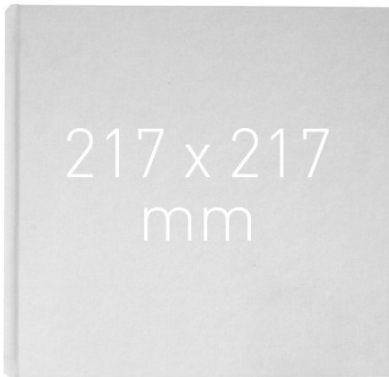

OPUS Sp. z o. o.

ul. Toruńska 8, 44-122 Gliwice

opus.pl

Okładka

Okładka twarda - O.HARD COVER Classic Duplex - 217 x 217 mm (kwadratowa) - 10 par

Marka: OPUS EAN: 5903868646548

Numer katalogowy: 646548

Twarda oprawa systemu METALBIND w okleinie Classic Duplex

Parametry techniczne

Kolor: biały

Wymiar okładki: 217 x 217 mm

Rodzaj okładki: Okładka twarda

Rozmiar grzbietu: brak lub nie dotyczy (kanały systemu METALBIND sprzedawane są osobno)

Dostępne kolory: biały, czarny

Marka: OPUS

Format okładki: kwadrat o boku 217 mm

Grubość okładki: 2,2 mm

Rodzaj okleiny: Classic DUPLEX

System bindowania: METALBIND

Rodzaj wyłoczonego napisu: brak