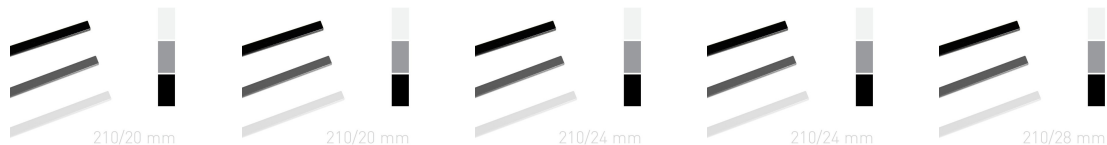

80.84 zł netto 99.43 zł brutto	80.84 zł netto 99.43 zł brutto	84.27 zł netto 103.65 zł brutto	84.27 zł netto 103.65 zł brutto	88.68 zł netto 109.08 zł brutto
Nazwa produktu	Kanał lakierowany - O.SIMPLE CHANNEL - 210 mm (A4 poziomo, A5 pionowo) - 25 sztuk - 20 mm - biały	Kanał lakierowany - O.SIMPLE CHANNEL - 210 mm (A4 poziomo, A5 pionowo) - 25 sztuk - 20 mm - czarny	Kanał lakierowany - O.SIMPLE CHANNEL - 210 mm (A4 poziomo, A5 pionowo) - 25 sztuk - 24 mm - biały	Kanał lakierowany - O.SIMPLE CHANNEL - 210 mm (A4 poziomo, A5 pionowo) - 25 sztuk - 24 mm - czarny	Kanał lakierowany - O.SIMPLE CHANNEL - 210 mm (A4 poziomo, A5 pionowo) - 25 sztuk - 28 mm - biały
Kolor	biały	czarny	biały	czarny	biały
Szerokość kanału	20 mm	20 mm	24 mm	24 mm	28 mm
Marka	OPUS	OPUS	OPUS	OPUS	OPUS
Szerokość kanału	20 mm (oprawia do 190 kartek*)	20 mm (oprawia do 190 kartek*)	24 mm (oprawia do 220 kartek*)	24 mm (oprawia do 220 kartek*)	28 mm (oprawia do 260 kartek*)
Długość kanału [mm]	210 mm	210 mm	210 mm	210 mm	210 mm
Format oprawy	A5 orientacja pionowa, A4 orientacja pozioma	A5 orientacja pionowa, A4 orientacja pozioma	A5 orientacja pionowa, A4 orientacja pozioma	A5 orientacja pionowa, A4 orientacja pozioma	A5 orientacja pionowa, A4 orientacja pozioma
Rodzaj okleiny	kanał lakierowany	kanał lakierowany	kanał lakierowany	kanał lakierowany	kanał lakierowany
Dostępne kolory	biały, czarny, szary	biały, czarny, szary	biały, czarny, szary	biały, czarny, szary	biały, czarny, szary
* próby wykonano na papierze	80 g/m²	80 g/m²	80 g/m²	80 g/m²	80 g/m²