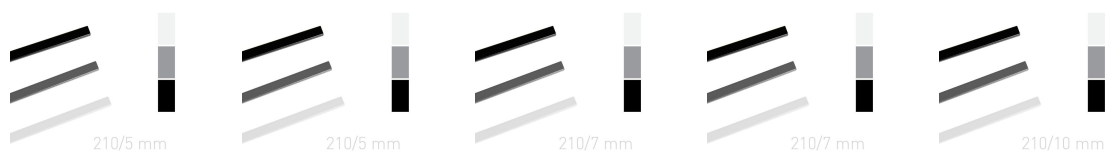

Porównanie produktów

| | 61.73 zł netto 75.93 zł brutto | 61.73 zł netto 75.93 zł brutto | 66.63 zł netto 81.95 zł brutto | 66.63 zł netto 81.95 zł brutto | 68.59 zł netto 84.37 zł brutto |
|------------------------------|--|---|--|---|---|
| Nazwa produktu | Kanał lakierowany - O.SIMPLE CHANNEL - 210 mm (A4 poziomo, A5 pionowo) - 25 sztuk - 5 mm - biały | Kanał lakierowany - O.SIMPLE CHANNEL - 210 mm (A4 poziomo, A5 pionowo) - 25 sztuk - 5 mm - czarny | Kanał lakierowany - O.SIMPLE CHANNEL - 210 mm (A4 poziomo, A5 pionowo) - 25 sztuk - 7 mm - biały | Kanał lakierowany - O.SIMPLE CHANNEL - 210 mm (A4 poziomo, A5 pionowo) - 25 sztuk - 7 mm - czarny | Kanał lakierowany - O.SIMPLE CHANNEL - 210 mm (A4 poziomo, A5 pionowo) - 25 sztuk - 10 mm - biały |
| Kolor | biały | czarny | biały | czarny | biały |
| Szerokość kanału | 5 mm | 5 mm | 7 mm | 7 mm | 10 mm |
| Marka | OPUS | OPUS | OPUS | OPUS | OPUS |
| Szerokość kanału | 5 mm (oprawia do 40 kartek*) | 5 mm (oprawia do 40 kartek*) | 7 mm (oprawia do 60 kartek*) | 7 mm (oprawia do 60 kartek*) | 10 mm (oprawia do 90 kartek*) |
| Długość kanału [mm] | 210 mm | 210 mm | 210 mm | 210 mm | 210 mm |
| Format oprawy | A5 orientacja pionowa, A4 orientacja pozioma | A5 orientacja pionowa, A4 orientacja pozioma | A5 orientacja pionowa, A4 orientacja pozioma | A5 orientacja pionowa, A4 orientacja pozioma | A5 orientacja pionowa, A4 orientacja pozioma |
| Rodzaj okleiny | kanał lakierowany | kanał lakierowany | kanał lakierowany | kanał lakierowany | kanał lakierowany |
| Dostępne kolory | biały, czarny, szary | biały, czarny, szary | biały, czarny, szary | biały, czarny, szary | biały, czarny, szary |
| * próby wykonano na papierze | 80 g/m ² | 80 g/m ² | 80 g/m ² | 80 g/m ² | 80 g/m ² |