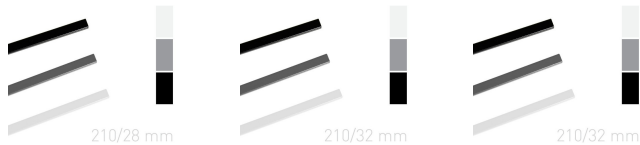

88.68 zł netto 109.08 zł brutto	93.09 zł netto 114.5 zł brutto	93.09 zł netto 114.5 zł brutto
Nazwa produktu	Kanał lakierowany - O.SIMPLE CHANNEL - 210 mm (A4 poziomo, A5 pionowo) - 25 sztuk - 28 mm - czarny	Kanał lakierowany - O.SIMPLE CHANNEL - 210 mm (A4 poziomo, A5 pionowo) - 25 sztuk - 32 mm - biały	Kanał lakierowany - O.SIMPLE CHANNEL - 210 mm (A4 poziomo, A5 pionowo) - 25 sztuk - 32 mm - czarny
Kolor	czarny	biały	czarny
Szerokość kanału	28 mm	32 mm	32 mm
Marka	OPUS	OPUS	OPUS
Szerokość kanału	28 mm (oprawia do 260 kartek*)	32 mm (oprawia do 300 kartek*)	32 mm (oprawia do 300 kartek*)
Długość kanału [mm]	210 mm	210 mm	210 mm
Format oprawy	A5 orientacja pionowa, A4 orientacja pozioma	A5 orientacja pionowa, A4 orientacja pozioma	A5 orientacja pionowa, A4 orientacja pozioma
Rodzaj okleiny	kanał lakierowany	kanał lakierowany	kanał lakierowany
Dostępne kolory	biały, czarny, szary	biały, czarny, szary	biały, czarny, szary
* próby wykonano na papierze	80 g/m²	80 g/m²	80 g/m²