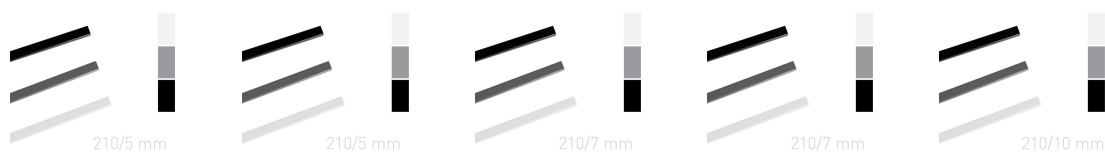

## Porównanie produktów

	<b>61.73 zł netto</b> 75.93 zł brutto	<b>61.73 zł netto</b> 75.93 zł brutto	<b>66.63 zł netto</b> 81.95 zł brutto	<b>66.63 zł netto</b> 81.95 zł brutto	<b>68.59 zł netto</b> 84.37 zł brutto
Nazwa produktu	Kanał lakierowany - O.SIMPLE CHANNEL - 210 mm (A4 poziomo, A5 pionowo) - 25 sztuk - 5 mm - biały	Kanał lakierowany - O.SIMPLE CHANNEL - 210 mm (A4 poziomo, A5 pionowo) - 25 sztuk - 5 mm - czarny	Kanał lakierowany - O.SIMPLE CHANNEL - 210 mm (A4 poziomo, A5 pionowo) - 25 sztuk - 7 mm - biały	Kanał lakierowany - O.SIMPLE CHANNEL - 210 mm (A4 poziomo, A5 pionowo) - 25 sztuk - 7 mm - czarny	Kanał lakierowany - O.SIMPLE CHANNEL - 210 mm (A4 poziomo, A5 pionowo) - 25 sztuk - 10 mm - biały
Kolor	biały	czarny	biały	czarny	biały
Szerokość kanału	5 mm	5 mm	7 mm	7 mm	10 mm
Marka	OPUS	OPUS	OPUS	OPUS	OPUS
Szerokość kanału	5 mm (oprawia do 40 kartek*)	5 mm (oprawia do 40 kartek*)	7 mm (oprawia do 60 kartek*)	7 mm (oprawia do 60 kartek*)	10 mm (oprawia do 90 kartek*)
Długość kanału [mm]	210 mm	210 mm	210 mm	210 mm	210 mm
Format oprawy	A5 orientacja pionowa, A4 orientacja pozioma	A5 orientacja pionowa, A4 orientacja pozioma	A5 orientacja pionowa, A4 orientacja pozioma	A5 orientacja pionowa, A4 orientacja pozioma	A5 orientacja pionowa, A4 orientacja pozioma
Rodzaj okleiny	kanał lakierowany	kanał lakierowany	kanał lakierowany	kanał lakierowany	kanał lakierowany
Dostępne kolory	biały, czarny, szary	biały, czarny, szary	biały, czarny, szary	biały, czarny, szary	biały, czarny, szary
* próby wykonano na papierze	80 g/m <sup>2</sup>	80 g/m <sup>2</sup>	80 g/m <sup>2</sup>	80 g/m <sup>2</sup>	80 g/m <sup>2</sup>